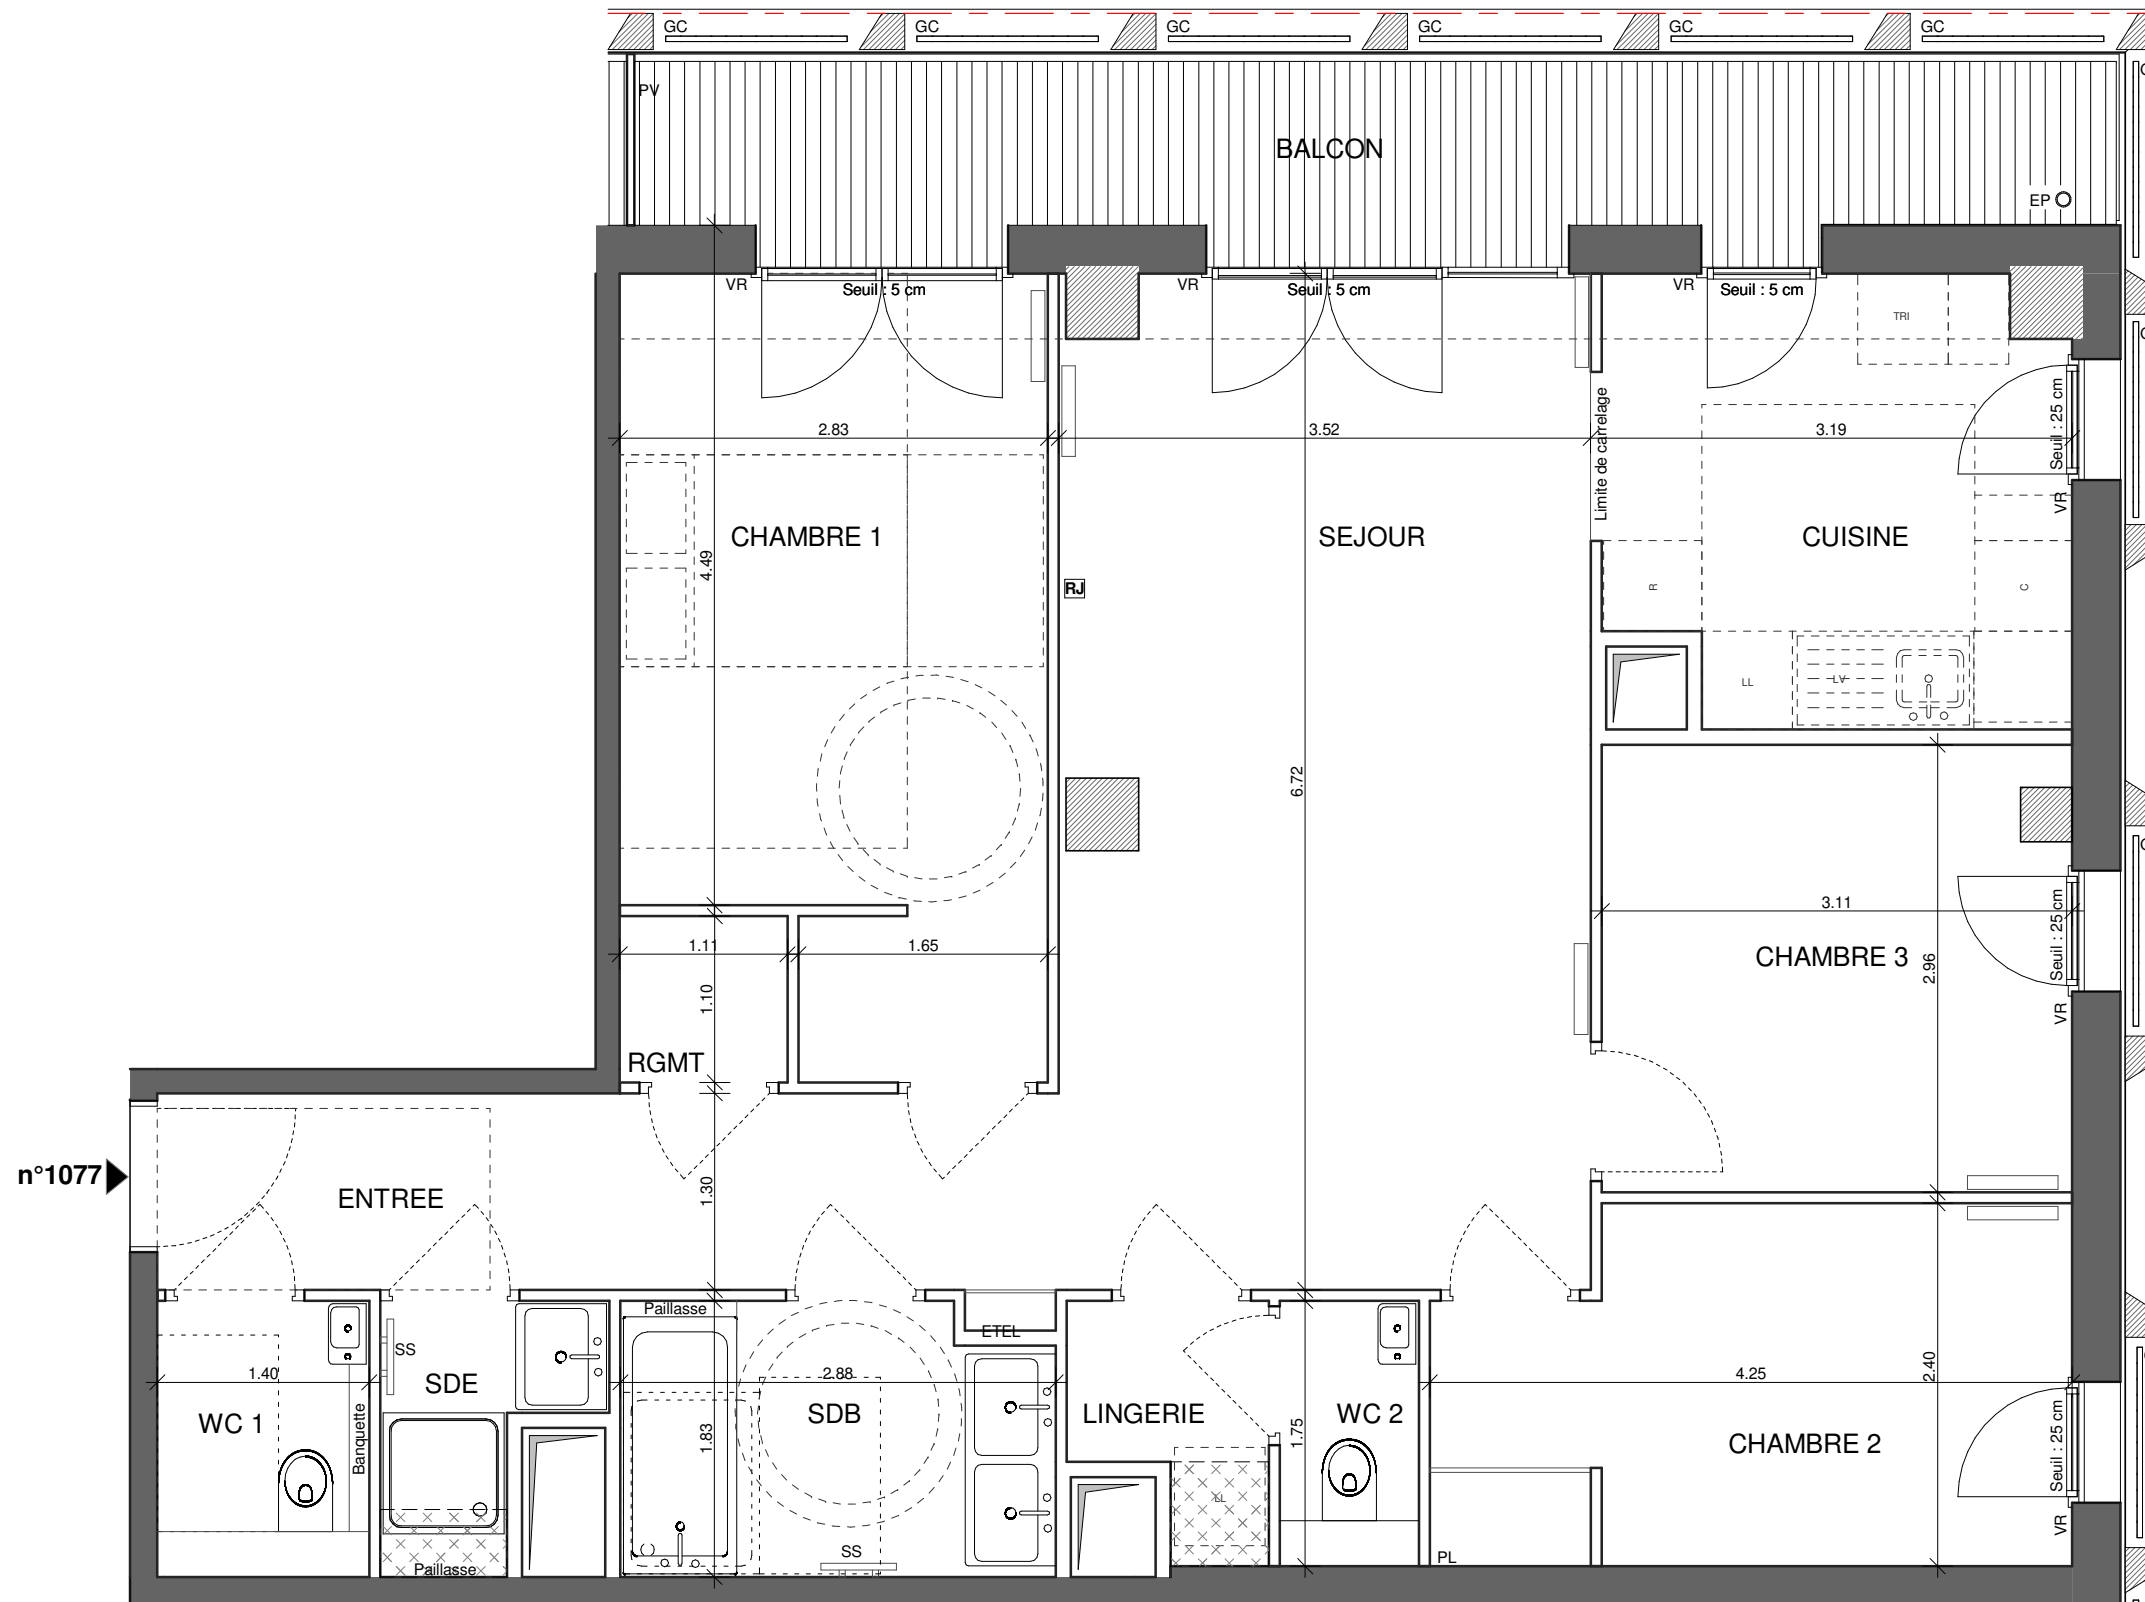

Rue Jean Baptiste Berlier 75013 PARIS

APPARTEMENT DE 4 PIECES
n°1077 au 7ème étage

ENTREE	7.74 m ²
SEJOUR	23.19 m ²
CUISINE	8.85 m ²
CHAMBRE 1	13.71 m ²
CHAMBRE 2	9.42 m ²
CHAMBRE 3	9.09 m ²
SDB	5.06 m ²
SDE	2.03 m ²
LINGERIE	1.87 m ²
RGMT	1.22 m ²
WC 1	2.56 m ²
WC 2	1.61 m ²
SURF. TOTALE HABITABLE	86.35 m²

BALCON	11.14 m ²
SURF. TOTALE BALCON	11.14 m²

SURFACE TOTALE PRIVATIVE	97.49 m²
---------------------------------	----------------------------

LEGENDE			
R	TV Prise RJ 45		Sèche-serviettes
AV	Allège vitrée		Radiateur
VR	Occultant	R	Réfrigérateur
GC	Garde-corps	LV	Lave vaisselle
	Soffites	LL	Lave linge
ETEL	Tableau électrique	C	Cuisson
PL	Piacard	TRI	Tri sélectif
	Retombée de poutre	PV	Pare-vue
EP	Evacuations Eaux Pluviales		